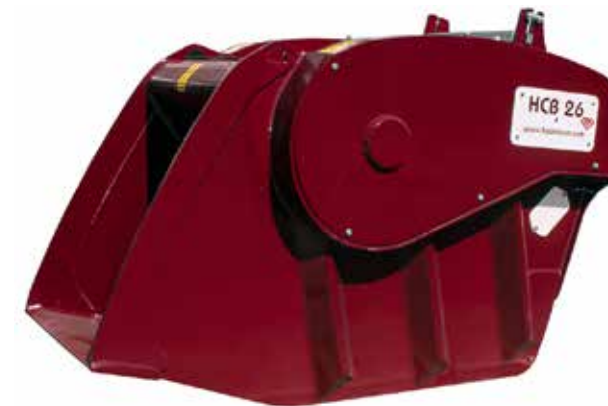

CRUSHING BUCKETS / ДРОБИЛЬНЫЕ КОВШИ

# HCB SERIES

 5 MODELS CRUSHING BUCKETS FROM 1.720 UP TO 5.570 KGS  
FOR CARRIERS FROM 14 ~ 65 TONS

 5 РАЗЛИЧНЫХ МОДЕЛЕЙ ДРОБИЛЬНЫХ КОВШЕЙ МАССОЙ ОТ 1720 ДО 5570 КГ ДЛЯ  
ЭКСКАВАТОРОВ ЭКСПЛУАТАЦИОННОЙ МАССОЙ ОТ 14 ДО 65 ТОНН